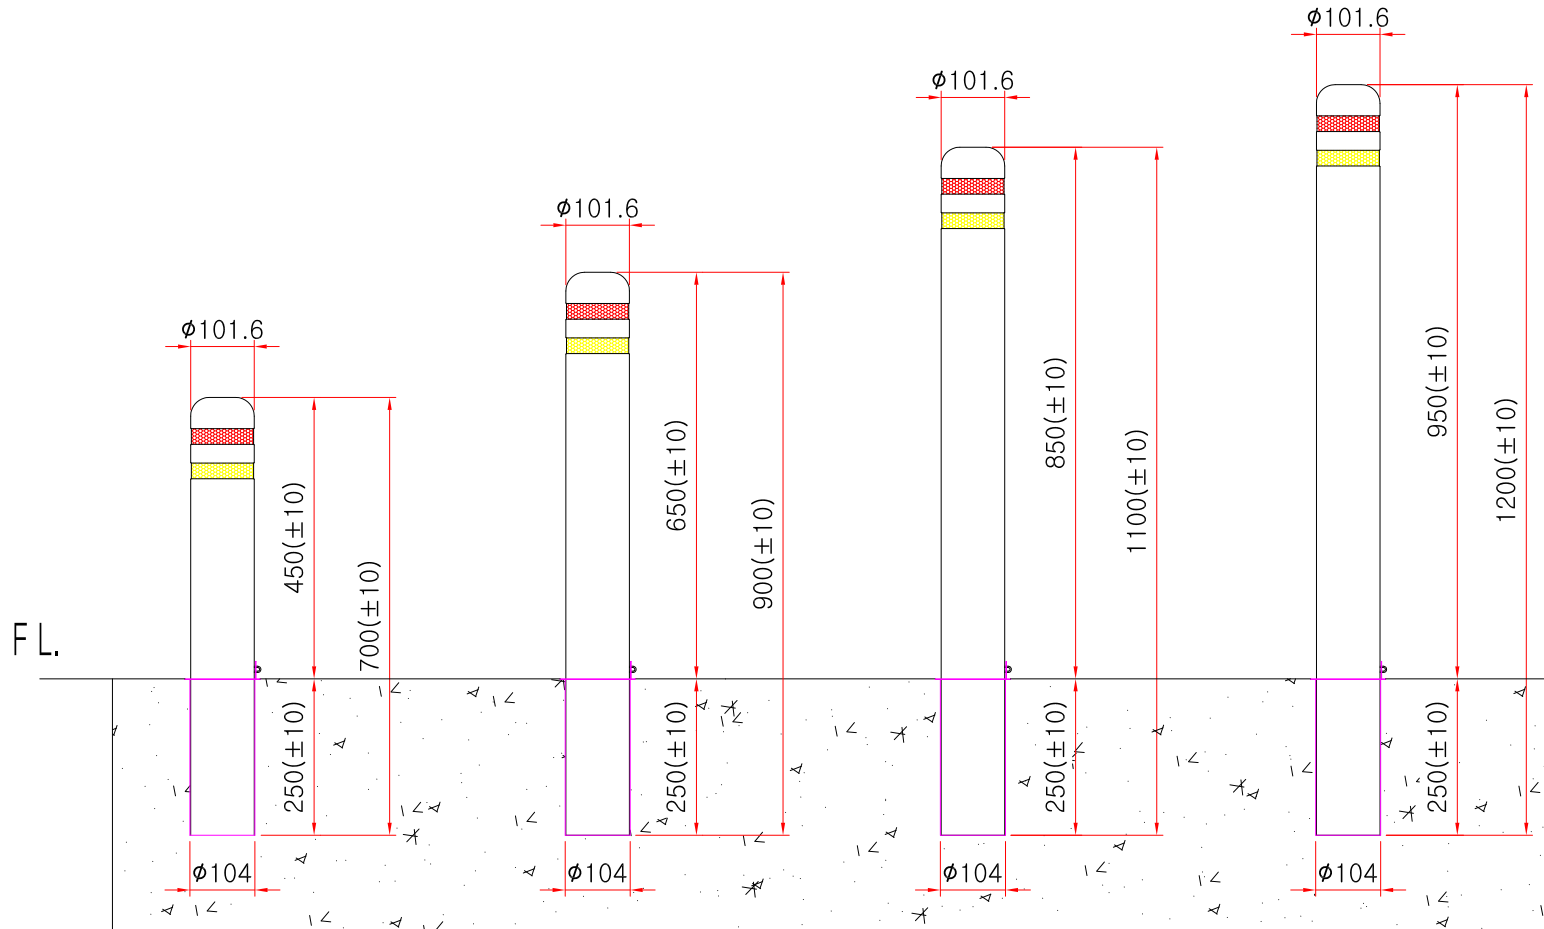

스텐 볼라드 이동식 $\phi 101.6$

고리는 옵션사항 입니다

SIDE ELEVATION

SCALE : NONE

- * 치수는 사정에 따라 변경됩니다
- * 자세한 제품 문의는 031-592-4161

품명	스텐 볼라드 이동식		
규격	$\phi 101.6\text{mm}$	700mm * 2T / $\phi 104$ * H250	
		900mm * 2T / $\phi 104$ * H250	
		1100mm * 2T / $\phi 104$ * H250	
		1200mm * 2T / $\phi 104$ * H250	
척도	1 : 1	제도	JUNG.h u
재료	SUS304	날짜	2019.04.16
(주)해광			