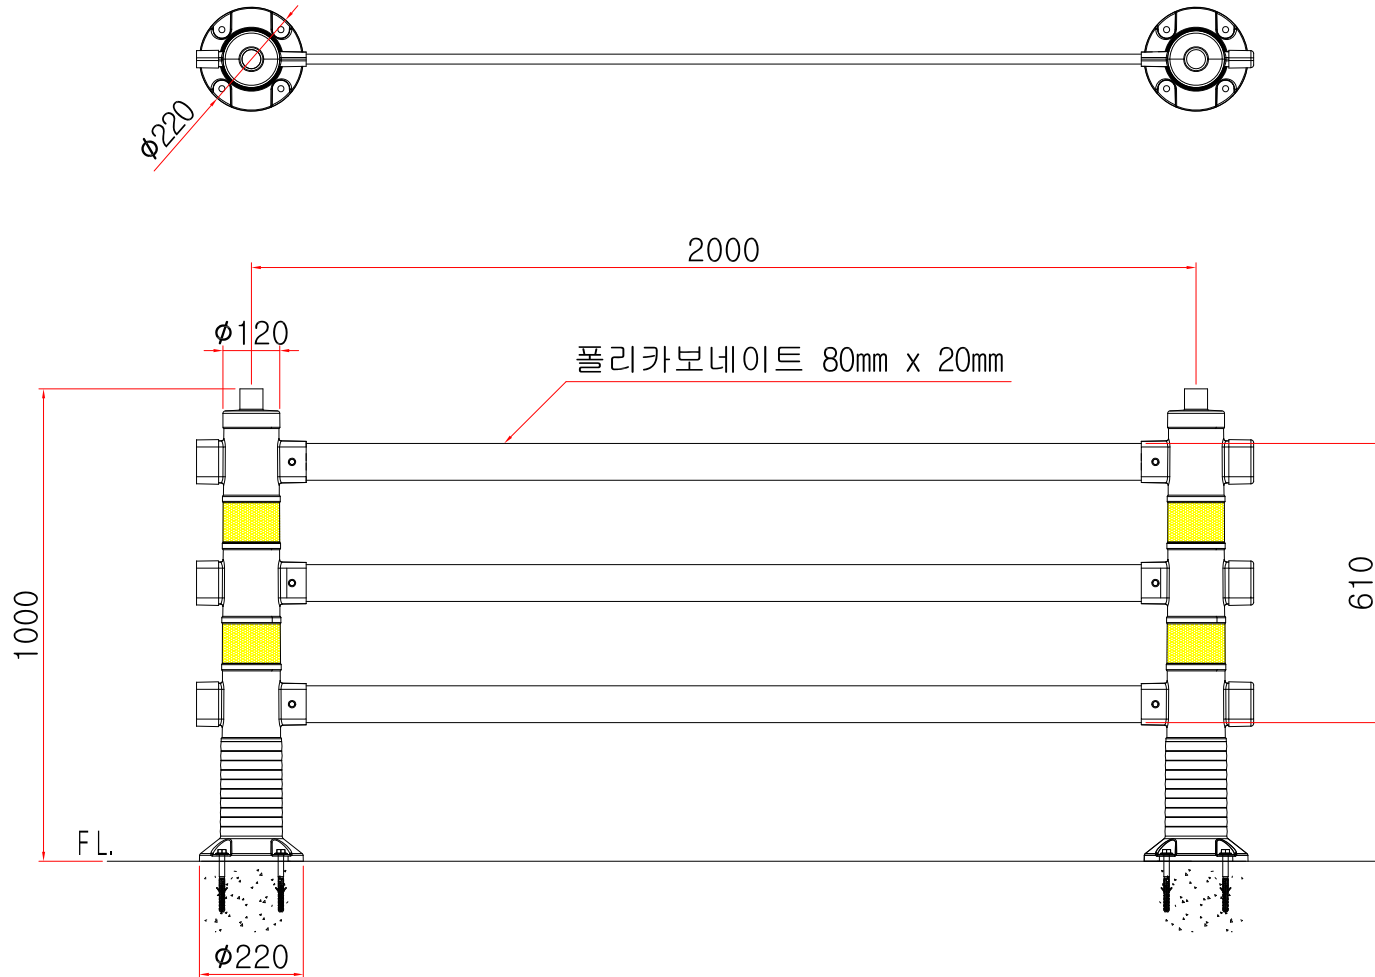

차선분리대 무지바형

SIDE ELEVATION
SCALE : NONE

* 치수는 사정에 따라 변경됩니다
* 자세한 제품 문의는 031-592-4161

품명	차선분리대 무지바형		
규격	H1000mm * L2000mm		
척도	1 : 1	제도	JUNG, h u
재료	폴리우레탄/PC	날짜	2019.06.07
		 (주)해광	