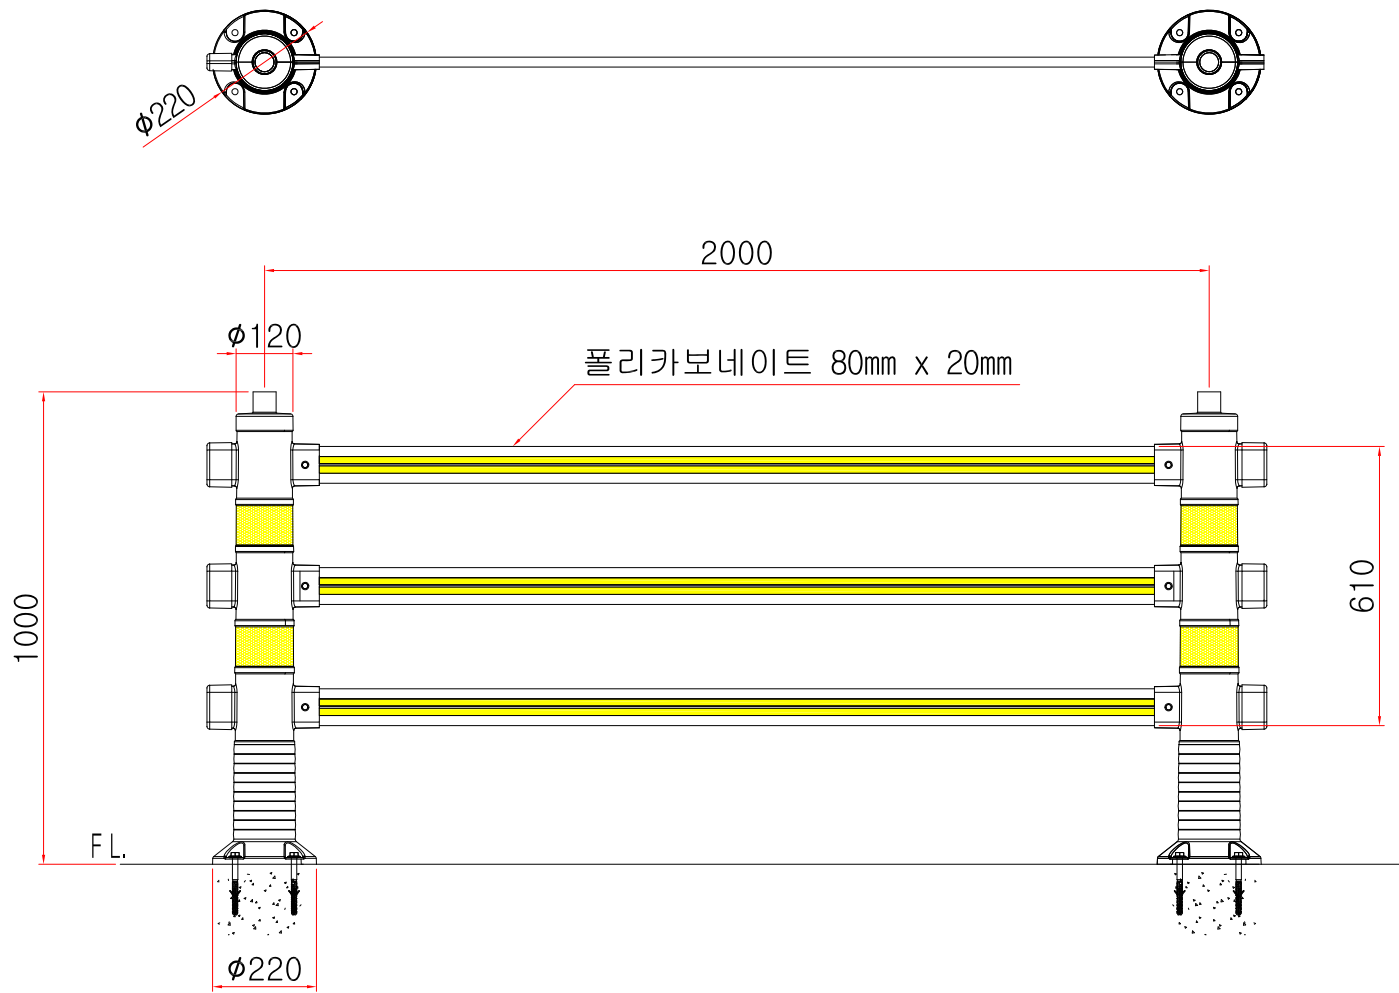

차선분리대B형 두줄3단바형

**SIDE ELEVATION**  
SCALE : NONE

\* 치수는 사정에 따라 변경됩니다  
\* 자세한 제품 문의는 031-592-4161

품명	차선분리대B형 두줄3단바형		
규격	H1000mm * L2000mm		
척도	1 : 1	제도	JUNG, h u
재료	폴리우레탄/PC	날짜	2019.06.07
		 <b>(주)해광</b>	