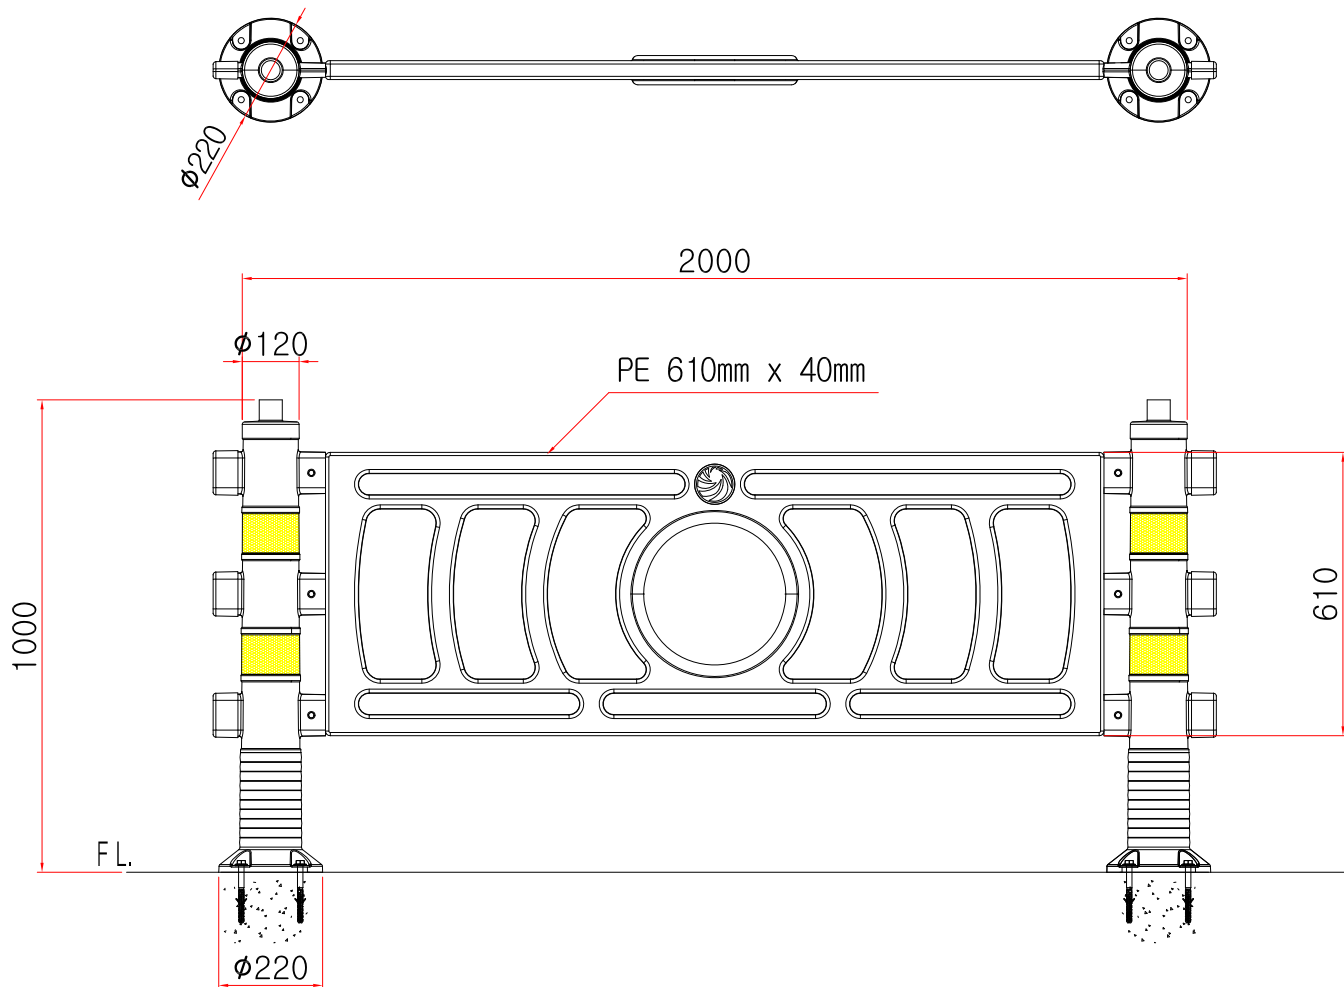

차선분리대B형 흰스형

SIDE ELEVATION
SCALE : NONE

* 차수는 사정에 따라 변경됩니다
* 자세한 제품 문의는 031-592-4161

품명	차선분리대B형 흰스형		
규격	H1000mm * L2000mm		
척도	1 : 1	제도	JUNG,h u
재료	폴리우레탄/PE	날짜	2019.06.07

 (주)해광