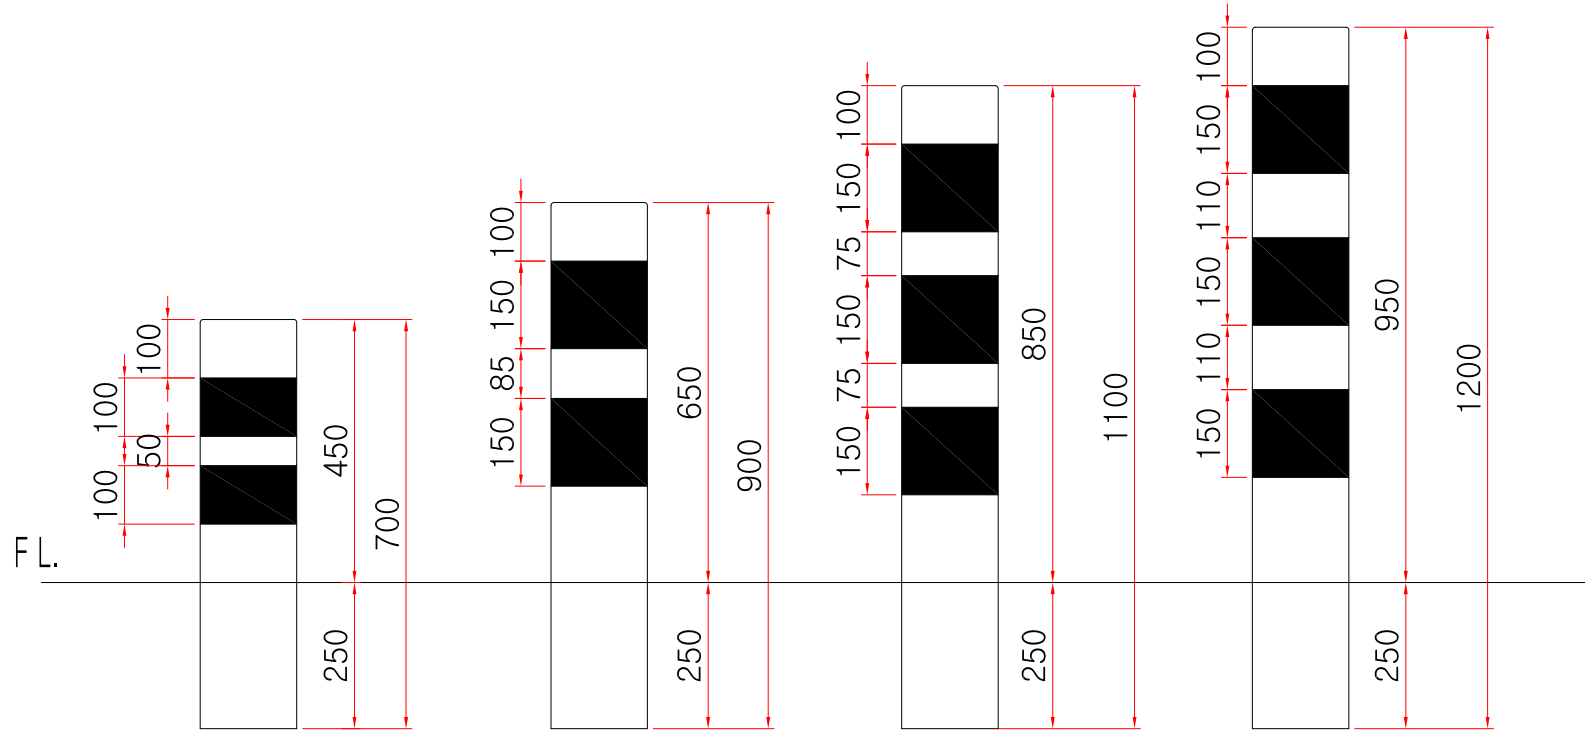

스틸볼라드 매립식 $\phi 165$

고리는 옵션사항 입니다

SIDE ELEVATION
SCALE : NONE

- * 치수는 사정에 따라 변경됩니다
- * 자세한 제품 문의는 031-592-4161

품명	스틸 볼라드 매립식 $\phi 165$		
규격	$\phi 165$	700mm x 3T	
		900mm x 3T	
		1100mm x 3T	
		1200mm x 3T	
척도	1 : 1	제도	JUNG.h u
재료	STK400	날짜	2019.06.14
		 (주)해광	