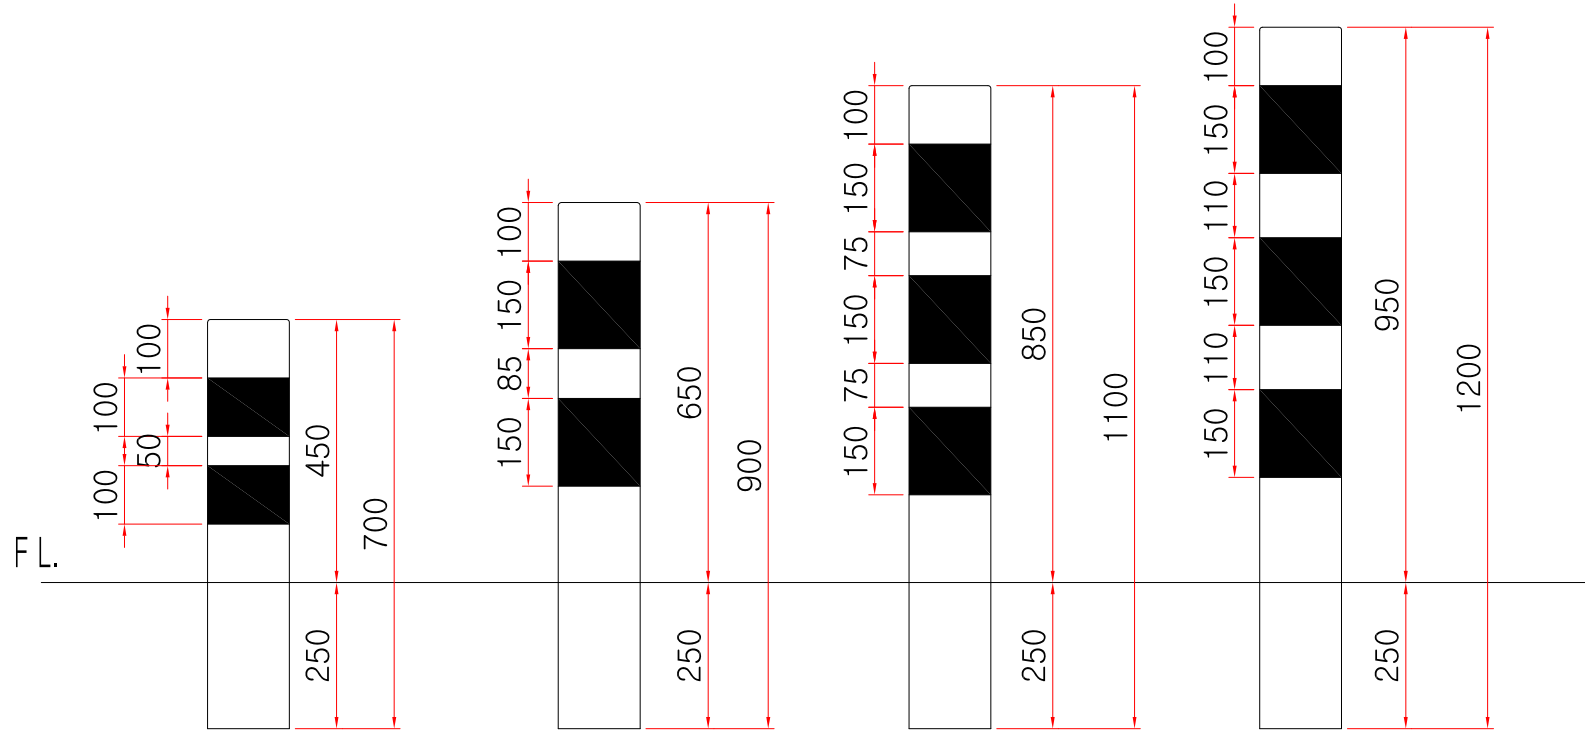

스틸볼라드 매립식 $\phi 140$

고리는 옵션사항 입니다

SIDE ELEVATION
SCALE : NONE

- * 치수는 사정에 따라 변경됩니다
- * 자세한 제품 문의는 031-592-4161

품명	스틸 볼라드 매립식 $\phi 140$		
규격	$\phi 140$	700mm x 2T	
		900mm x 2T	
		1100mm x 2T	
		1200mm x 2T	
척도	1 : 1	제도	JUNG.h u
재료	STK400	날짜	2019.06.14