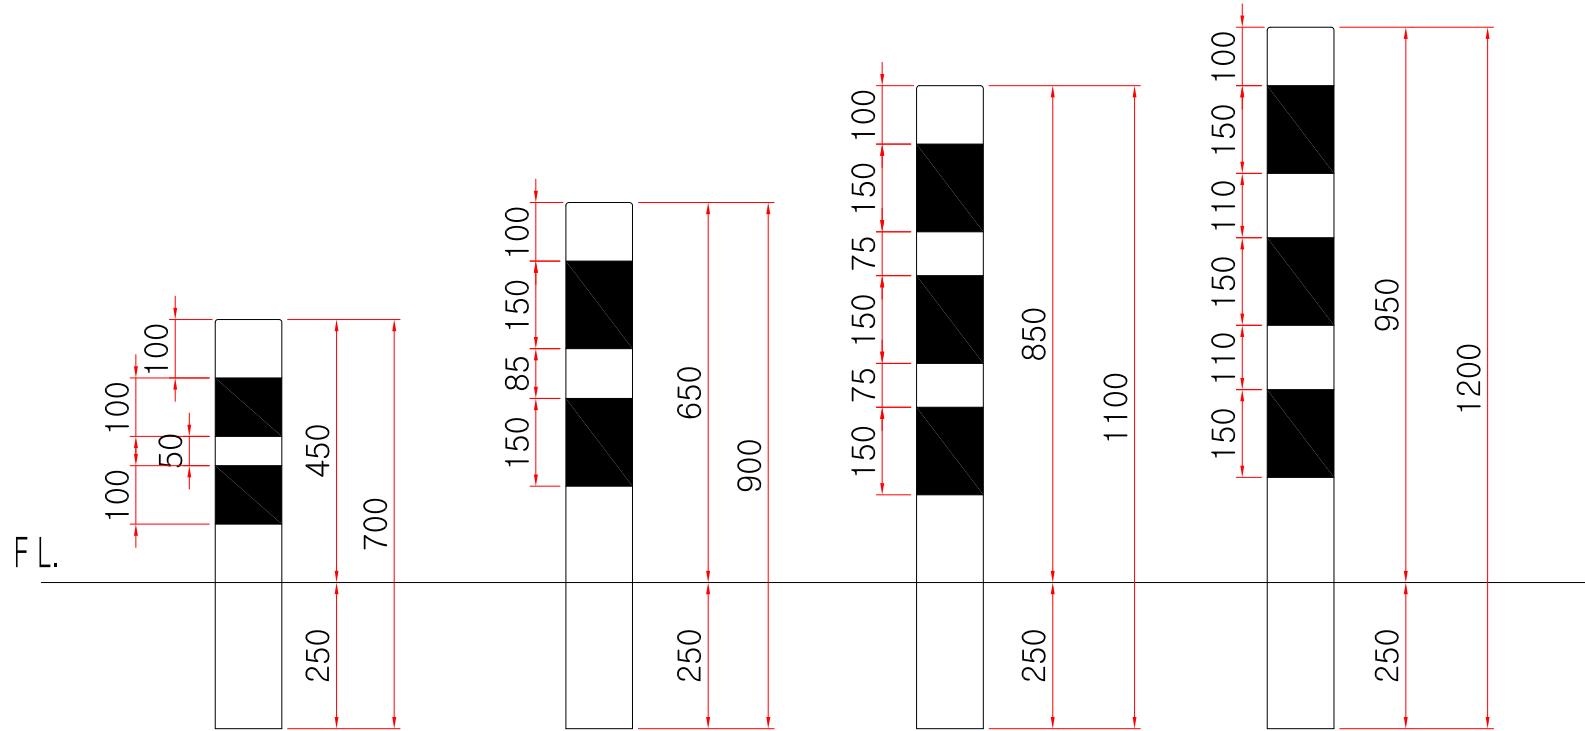

스틸볼라드 매립식 $\phi 114$

고리는 옵션사항 입니다

SIDE ELEVATION
SCALE : NONE

- * 치수는 사정에 따라 변경됩니다
- * 자세한 제품 문의는 031-592-4161

| | | | |
|----|-----------------------|-------------|------------|
| 품명 | 스틸 볼라드 매립식 $\phi 114$ | | |
| 규격 | $\phi 114$ | 700mm x 2T | |
| | | 900mm x 2T | |
| | | 1100mm x 2T | |
| | | 1200mm x 2T | |
| 척도 | 1 : 1 | 제도 | JUNG.h u |
| 재료 | STK400 | 날짜 | 2019.06.14 |