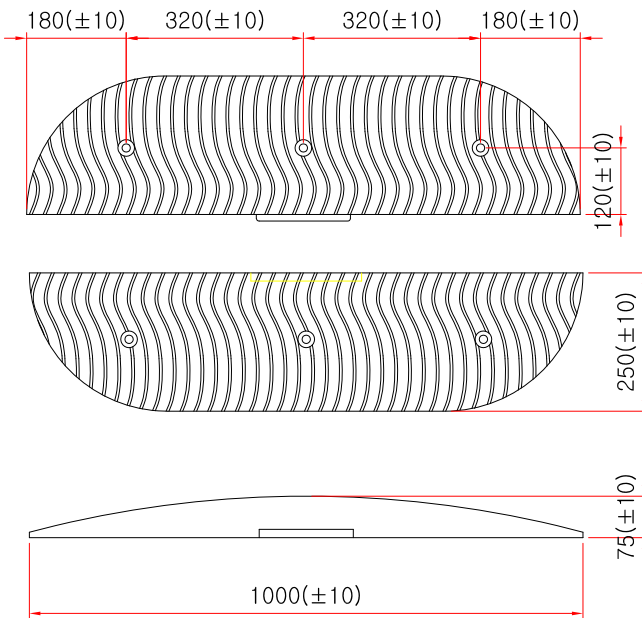

과속방지턱 1000폭 B형

몸체

날개

조립

 **SIDE ELEVATION**
SCALE : NONE

- * 치수는 사정에 따라 변경됩니다
- * 자세한 제품 문의는 031-592-4161

품명	과속방지턱 1000폭 B형		
규격	몸통 : L1000mm * W500mm * H75mm 날개 : L1000mm * W250mm * H75mm		
척도	1 : 1	제도	JUNG.h u
재료	합성고무	날짜	2019.04.12
		(주)해광	