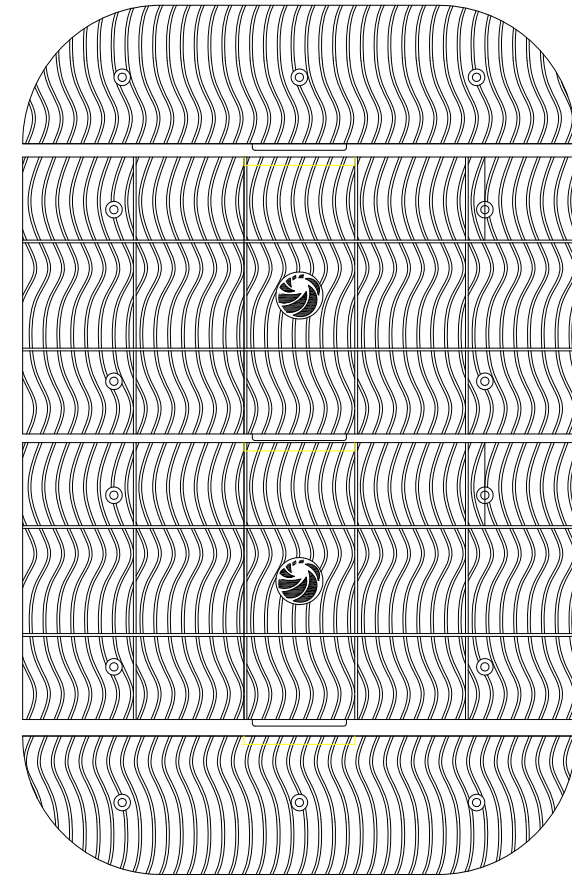

과속방지턱 1000폭 B형

몸체

날개

조립

 **SIDE ELEVATION**
SCALE : NONE

- * 치수는 사정에 따라 변경됩니다
- * 자세한 제품 문의는 031-592-4161

품명	과속방지턱 1000폭 B형		
규격	몸통 : L1000mm * W500mm * H75mm 날개 : L1000mm * W250mm * H75mm		
척도	1 : 1	제도	JUNG.h u
재료	합성고무	날짜	2019.04.12
		(주)해광	