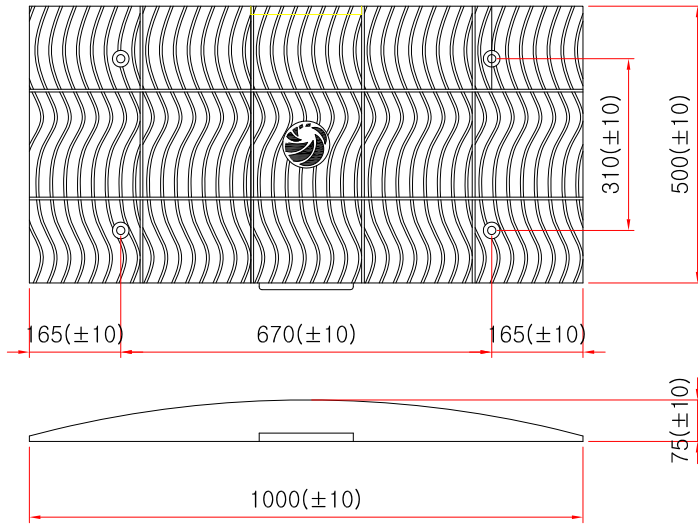

과속방지턱 1000폭 B형

몸체

날개

조립

 **SIDE ELEVATION**
SCALE : NONE

- * 치수는 사정에 따라 변경됩니다
- * 자세한 제품 문의는 031-592-4161

품명	과속방지턱 1000폭 B형		
규격	몸통 : L1000mm * W500mm * H75mm 날개 : L1000mm * W250mm * H75mm		
척도	1 : 1	제도	JUNG.h u
재료	합성고무	날짜	2019.04.12
		(주)해광	