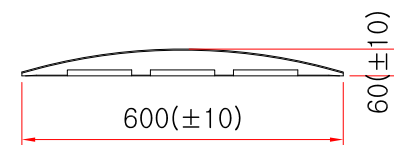

과속방지턱 600폭

조립

몸체

날개

 **SIDE ELEVATION**
SCALE : NONE

- * 치수는 사정에 따라 변경됩니다
- * 자세한 제품 문의는 031-592-4161

품명	과속방지턱 600폭		
규격	몸통 : L500mm * W600mm * H60mm 날개 : L500mm * W600mm * H60mm		
척도	1 : 1	제도	JUNG.h u
재료	합성고무	날짜	2019.04.11
		 (주)해광	