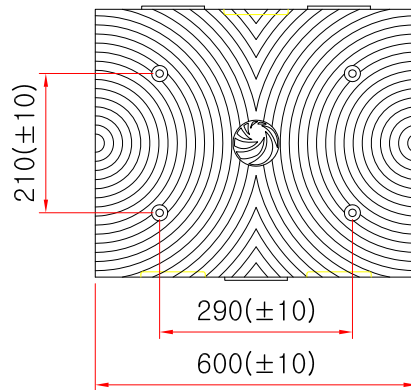

과속방지턱 600폭

조립

몸체

날개

 **SIDE ELEVATION**
SCALE : NONE

- * 치수는 사정에 따라 변경됩니다
- * 자세한 제품 문의는 031-592-4161

품명	과속방지턱 600폭		
규격	몸통 : L500mm * W600mm * H60mm 날개 : L500mm * W600mm * H60mm		
척도	1 : 1	제도	JUNG.h u
재료	합성고무	날짜	2019.04.11
		 (주)해광	