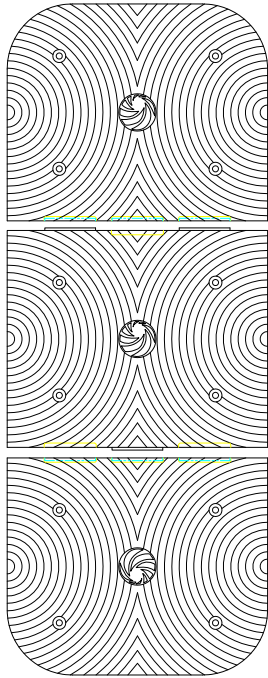

과속방지턱 600폭

조립

몸체

날개

 **SIDE ELEVATION**
SCALE : NONE

- * 치수는 사정에 따라 변경됩니다
- * 자세한 제품 문의는 031-592-4161

품명	과속방지턱 600폭		
규격	몸통 : L500mm * W600mm * H60mm 날개 : L500mm * W600mm * H60mm		
척도	1 : 1	제도	JUNG.h u
재료	합성고무	날짜	2019.04.11
		 (주)해광	