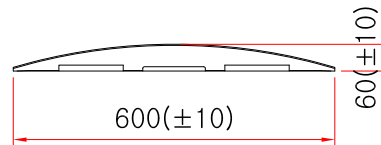

과속방지턱 600폭

조립

몸체

날개

 **SIDE ELEVATION**
SCALE : NONE

- * 치수는 사정에 따라 변경됩니다
- * 자세한 제품 문의는 031-592-4161

품명	과속방지턱 600폭		
규격	몸통 : L500mm * W600mm * H60mm 날개 : L500mm * W600mm * H60mm		
척도	1 : 1	제도	JUNG.h u
재료	합성고무	날짜	2019.04.11
		 (주)해광	