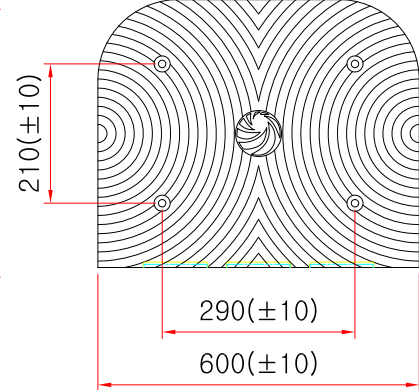

과속방지턱 600폭

조립

몸체

날개

 **SIDE ELEVATION**
SCALE : NONE

- * 치수는 사정에 따라 변경됩니다
- * 자세한 제품 문의는 031-592-4161

품명	과속방지턱 600폭		
규격	몸통 : L500mm * W600mm * H60mm 날개 : L500mm * W600mm * H60mm		
척도	1 : 1	제도	JUNG.h u
재료	합성고무	날짜	2019.04.11
		 (주)해광	