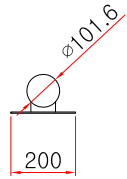

스틸 카스토퍼 양카식(φ101.6 x L2000mm x H120mm)

SIDE ELEVATION
SCALE: NONE

* 치수는 사정에 따라 변경됩니다
* 자세한 제품 문의는 031-592-4161

품명	스틸카스토퍼 양카식		
규격	φ101.6mm x L2000mm x H120mm x 2T		
	φ101.6mm x L2000mm x H120mm x 4T		
척도	1 : 1	제도	JUNG.H.U
재질	스틸	날짜	2019.04.10
		(주)해광	

스틸 카스토퍼 양카식(φ101.6 x L3000mm x H120mm)

SIDE ELEVATION
SCALE: NONE

* 치수는 사정에 따라 변경됩니다
* 자세한 제품 문의는 031-592-4161

품명	스틸카스토퍼 양카식		
규격	φ101.6mm x L3000mm x H120mm x 2T		
	φ101.6mm x L3000mm x H120mm x 4T		
척도	1 : 1	제도	JUNG.H.U
재질	스틸	날짜	2019.04.10
		(주)해광	