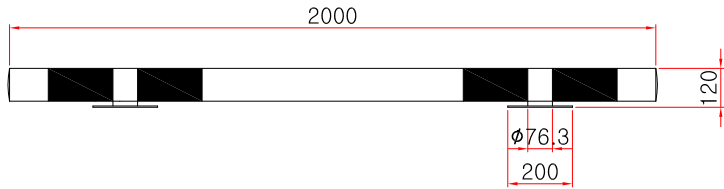

스틸 카스토퍼 양카식(φ101.6 x L2000mm x H120mm)

SIDE ELEVATION
SCALE: NONE

* 치수는 사정에 따라 변경됩니다
* 자세한 제품 문의는 031-592-4161

품명	스틸카스토퍼 양카식		
규격	φ101.6mm x L2000mm x H120mm x 2T		
	φ101.6mm x L2000mm x H120mm x 4T		
척도	1 : 1	제도	JUNG.H.U
재질	스틸	날짜	2019.04.10
		(주)해광	

스틸 카스토퍼 양카식(φ101.6 x L3000mm x H120mm)

SIDE ELEVATION
SCALE: NONE

* 치수는 사정에 따라 변경됩니다
* 자세한 제품 문의는 031-592-4161

품명	스틸카스토퍼 양카식		
규격	φ101.6mm x L3000mm x H120mm x 2T		
	φ101.6mm x L3000mm x H120mm x 4T		
척도	1 : 1	제도	JUNG.H.U
재질	스틸	날짜	2019.04.10
		(주)해광	