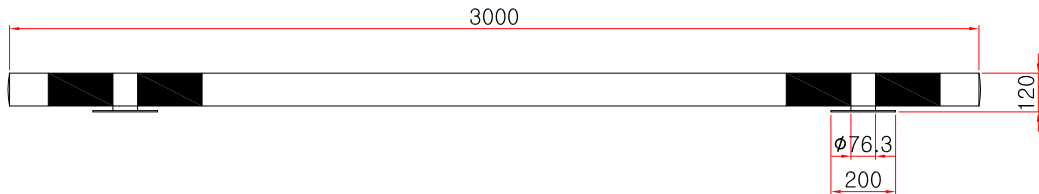

스틸 카스토퍼 양카식(φ101.6 x L2000mm x H120mm)

SIDE ELEVATION
SCALE: NONE

* 치수는 사정에 따라 변경됩니다
* 자세한 제품 문의는 031-592-4161

품명	스틸카스토퍼 양카식		
규격	φ101.6mm x L2000mm x H120mm x 2T		
	φ101.6mm x L2000mm x H120mm x 4T		
척도	1 : 1	제도	JUNG.H.U
재질	스틸	날짜	2019.04.10
		(주)해광	

스틸 카스토퍼 양카식(φ101.6 x L3000mm x H120mm)

SIDE ELEVATION
SCALE: NONE

* 치수는 사정에 따라 변경됩니다
* 자세한 제품 문의는 031-592-4161

품명	스틸카스토퍼 양카식		
규격	φ101.6mm x L3000mm x H120mm x 2T		
	φ101.6mm x L3000mm x H120mm x 4T		
척도	1 : 1	제도	JUNG.H.U
재질	스틸	날짜	2019.04.10
		(주)해광	