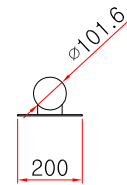

스틸 카스토퍼 양카식(φ101.6 x L2000mm x H120mm)

SIDE ELEVATION
SCALE: NONE

* 치수는 사정에 따라 변경됩니다
* 자세한 제품 문의는 031-592-4161

품명	스틸카스토퍼 양카식		
규격	φ101.6mm x L2000mm x H120mm x 2T		
	φ101.6mm x L2000mm x H120mm x 4T		
척도	1 : 1	제도	JUNG.H.U
재질	스틸	날짜	2019.04.10
		(주)해광	

스틸 카스토퍼 양카식(φ101.6 x L3000mm x H120mm)

SIDE ELEVATION
SCALE: NONE

* 치수는 사정에 따라 변경됩니다
* 자세한 제품 문의는 031-592-4161

품명	스틸카스토퍼 양카식		
규격	φ101.6mm x L3000mm x H120mm x 2T		
	φ101.6mm x L3000mm x H120mm x 4T		
척도	1 : 1	제도	JUNG.H.U
재질	스틸	날짜	2019.04.10
		(주)해광	