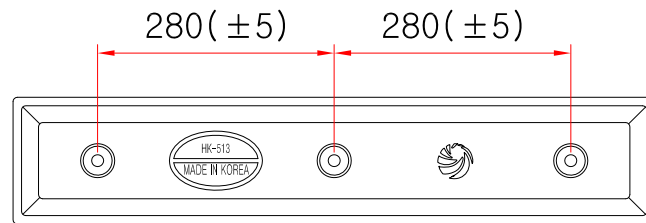

카스토퍼 513

SIDE ELEVATION

SCALE : NONE

- * 치수는 사정에 따라 변경됩니다
- * 자세한 제품 문의는 031-592-4161

품명	카스토퍼 513		
규격	L750mm * W150mm * H120mm		
척도	1 : 1	제도	JUNG.h u
재질	합성고무	날짜	2019.04.10

(주)해광