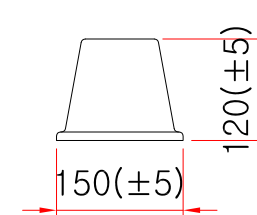

카스토퍼 513

SIDE ELEVATION

SCALE : NONE

- * 치수는 사정에 따라 변경됩니다
- * 자세한 제품 문의는 031-592-4161

품명	카스토퍼 513		
규격	L750mm * W150mm * H120mm		
척도	1 : 1	제도	JUNG.h u
재질	합성고무	날짜	2019.04.10

(주)해광