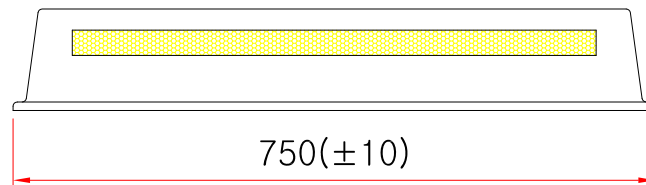

카스토퍼 513

SIDE ELEVATION

SCALE : NONE

- * 치수는 사정에 따라 변경됩니다
- * 자세한 제품 문의는 031-592-4161

품명	카스토퍼 513		
규격	L750mm * W150mm * H120mm		
척도	1 : 1	제도	JUNG.h u
재질	합성고무	날짜	2019.04.10

(주)해광